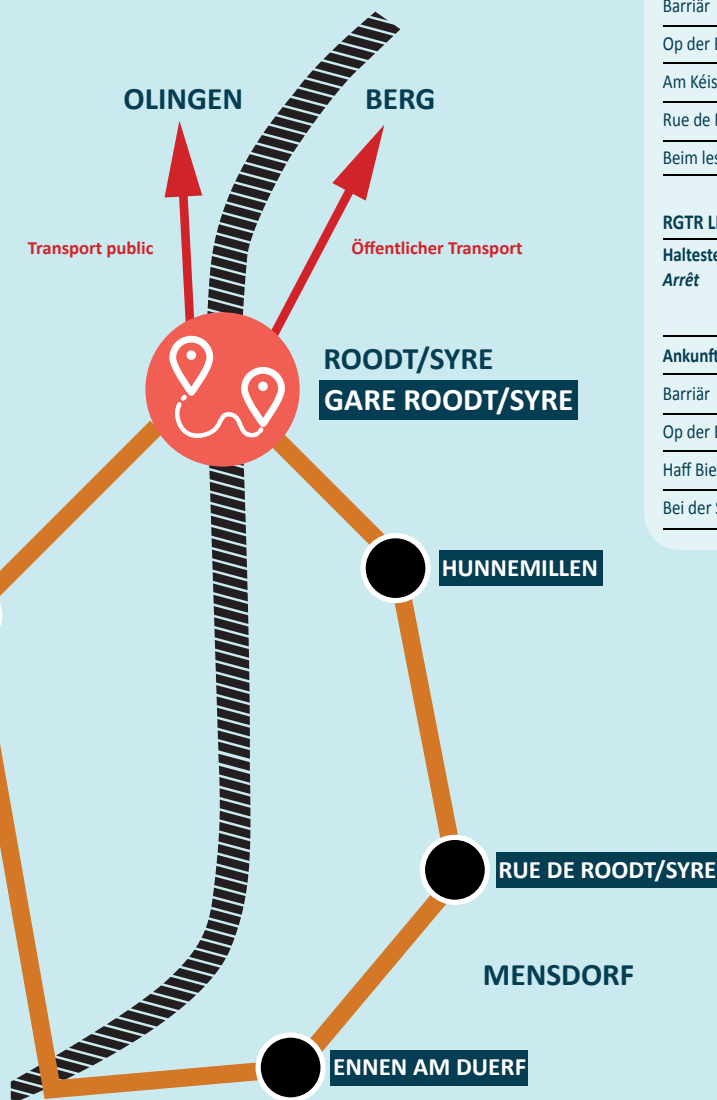

Sonntags und an Feiertagen:

dimanche et jours fériés:

10h00 - 18h00

Anbindung der Ortschaften:

Dessert également les localités:

Banzelt, Berg, Betzdorf, Mensdorf, Olingen, Roodt-Syre

NEU Grevenmacher, Potaschberg, Niederanven

ABENDS
SOIR

NAVETTE BETZBUS

MENSDORF

Haltestelle Arrêt	Ortschaft Localité	Uhrzeit Horaire				
		Mo-Sa	Mo-Sa	Mo-Sa	Mo-Sa	Mo-Sa
Ankunft Zug / Arrivée train	Roodt/Syre	16h31	17h21	17h31	18h21	18h31
Départ Navette Gare	Roodt/Syre	16h38	17h26*	17h38	18h26*	18h38
Hunnemillen	Roodt/Syre	16h39	17h27*	17h39	18h27*	18h39
Rue de Roodt/Syre	Mensdorf	16h41	17h29*	17h41	18h29*	18h41
Ennen am Duerf	Mensdorf	16h42	17h30*	17h42	18h30*	18h42
Haupeschhaff	Roodt/Syre	16h44	17h32*	17h44	18h32*	18h44

* fährt nicht am Samstag
ne circule pas les samedis

FESTER FAHRPLAN HORAIRE FIXE

TRANSPORTS PUBLICS

RGTR LIGNE 128 (Richtung Junglinster / Direction Junglinster)

Haltestelle Arrêt	Ortschaft Localité	Uhrzeit Horaire		
		Mo-Sa	Mo-Sa	Mo-Sa
Ankunft Zug / Arrivée train	Roodt/Syre	16h31	17h31	18h31
Barriär	Roodt/Syre	16h40	17h45	18h45
Op der Banzelt	Banzelt	16h42	17h47	18h47
Am Kéisbiërg	Olingen	16h44	17h49	18h49
Rue de Rodenbourg	Olingen	16h45	17h50	18h50
Beim Ieschte Wollef	Olingen	16h47	17h52	18h52

RGTR LIGNE 130 (Richtung Grevenmacher / Direction Grevenmacher)

Haltestelle Arrêt	Ortschaft Localité	Uhrzeit Horaire		
		Mo-Sa	Mo-Sa	Mo-Sa
Ankunft Zug / Arrivée train	Roodt/Syre	16h31	17h31	18h31
Barriär	Roodt/Syre	16h41	17h41	18h41
Op der Banzelt	Banzelt	16h43	17h43	18h43
Haff Biel	Berg	16h45	17h45	18h45
Bei der Schmétt	Berg	16h46	17h46	18h46