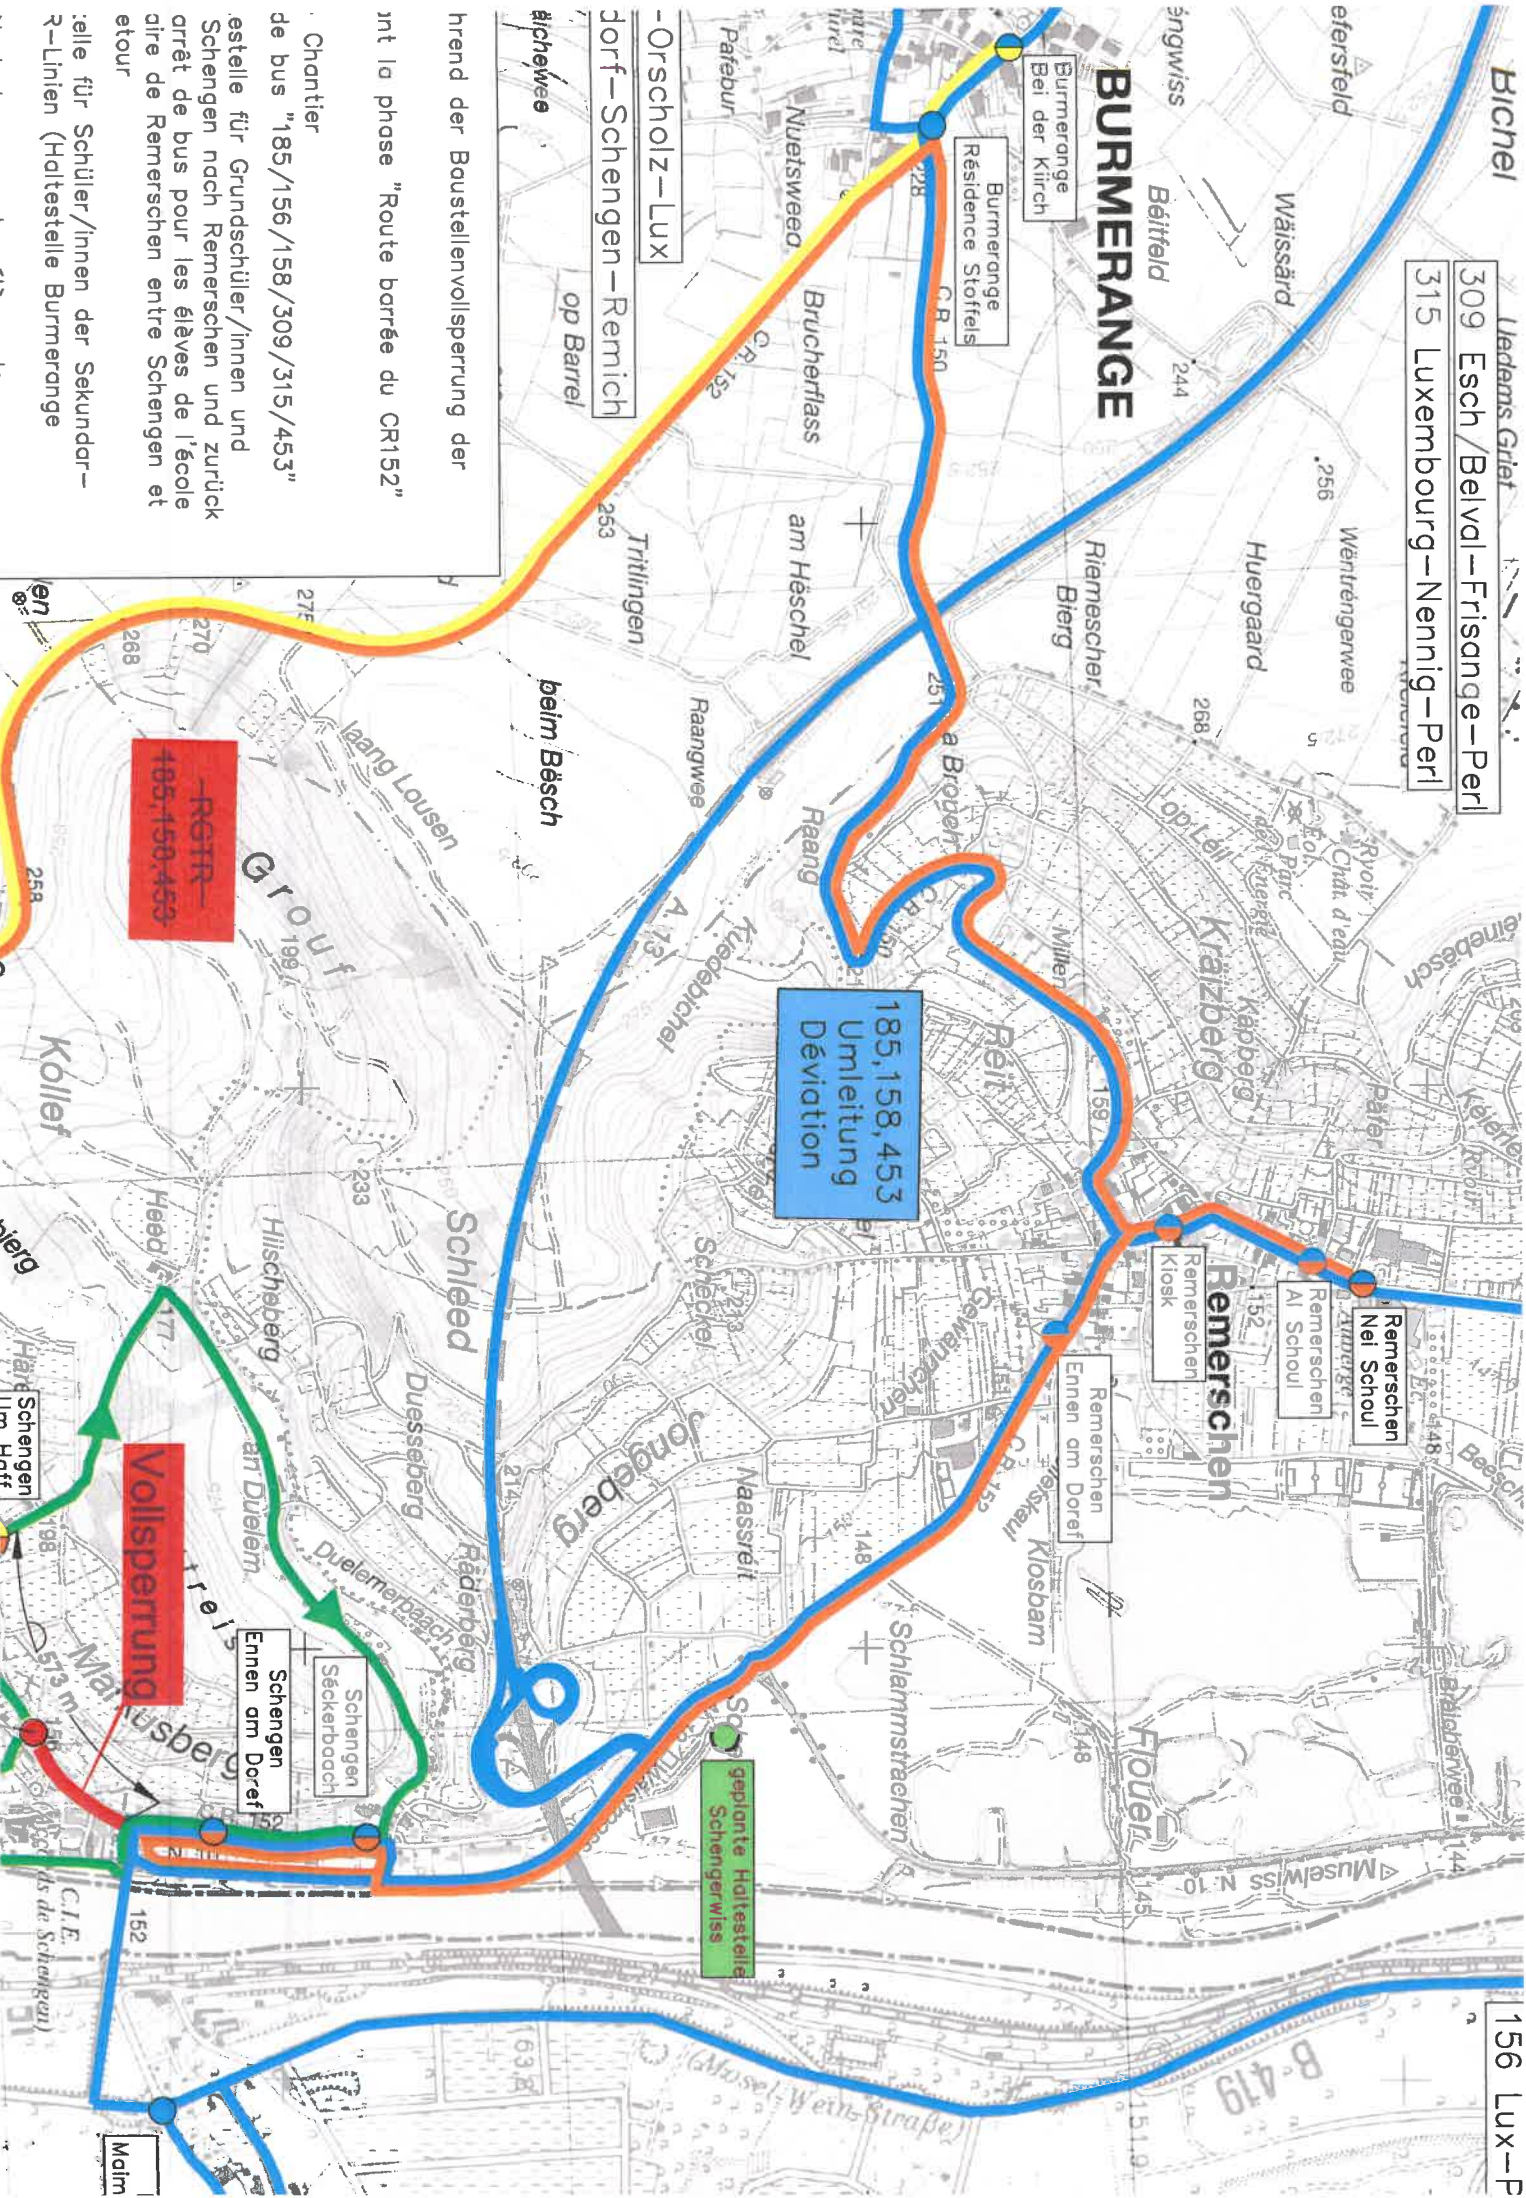

Burmerange, Bei der Kiirch (=> RGTR n° 185, 158, 453)

Sonderfahrt zu den RGTR-Linien für Schüler/innen der Sekundarstufen

Service spécial pour les élèves de l'enseignement secondaire aux lignes de RGTR

Lu-Ve / Mo-Fr		Sa.		Di, fér / So, Feiert.	
06	00 ^a				
06	35 ^a				
07	10 ^a				

Valable à partir / Gültig ab: 06.02.2018 (09:00)

Données à titre indicatif / Angaben ohne Gewähr

a. pas pendant les les vacances scolaires/ nicht während den Schulferien

156 Lux-P

309 Esch/Belval-Frisange-Perl
315 Luxembourg-Nennig-Perl

BURMERANGE

185,158,453
Umleitung
Déviation

RGR
185-150-453

Volbsperrung

geplante Haltestelle
Schengerwiss

hrend der Baustellenvollsperrung der
nt la phase "Route barrée du CR152"

Chantier
de bus "185/156/158/309/315/453"
estelle für Grundschul/Innen und
Schengen nach Remerschen und zurück
arrêt de bus pour les élèves de l'école
aire de Remerschen entre Schengen et
etour