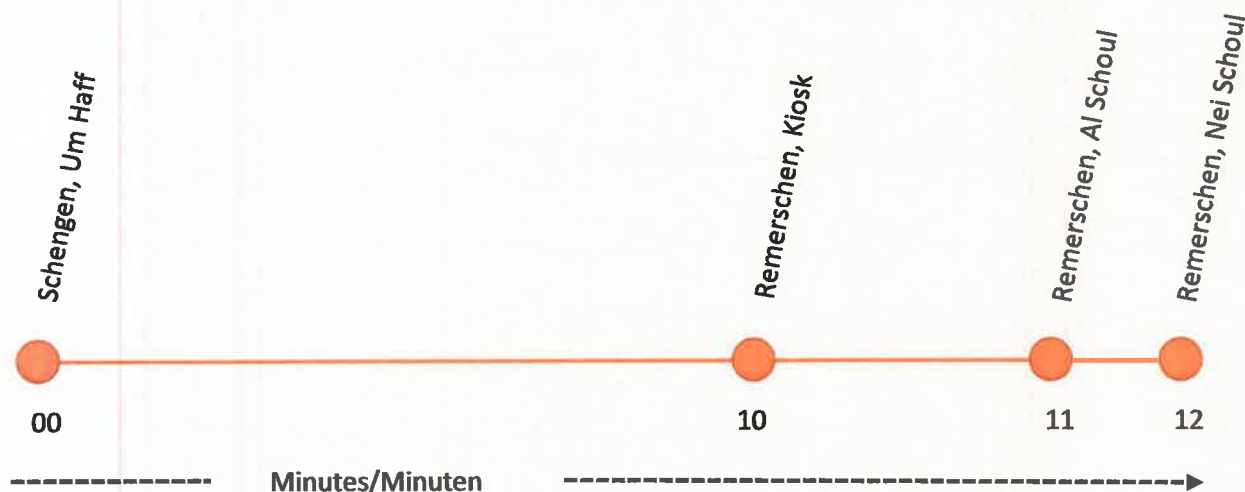

Remerschen, Nei Schoul

Schultransport für Grundschüler/innen und Vorschulkinder

Transport scolaire pour les élèves de l'école centrale et préscolaire de Remerschen

Lu-Ve / Mo-Fr		Sa.		Di, fér / So, Feiert.	
07	28 ^a				
13	48 ^b				