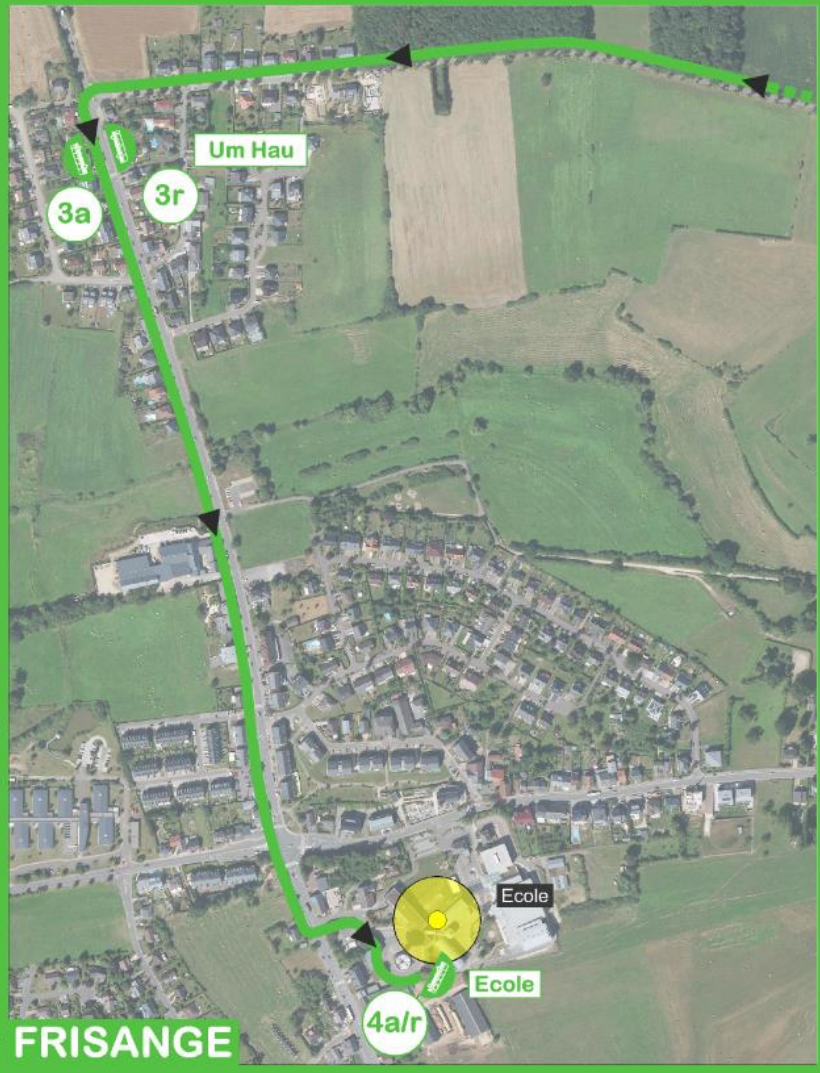

— tracé bus

BUS 1

 arrêt bus

BUS 1

Arrêt	LU / MA / ME / JE / VE		LU / ME / VE	
	Matin		Après-midi	
	Aller	Retour	Aller	Retour
1a/r Aspelt - Gare	7h30	12h12	13h40	16h02
2a/r Frisange - Munnerëferstrooss	7h35	12h08	13h45	15h58
3a/r Frisange - Ecole	7h38	12h05	13h48	15h55

— tracé bus

BUS 2

 arrêt bus

BUS 2

Arrêt	LU / MA / ME / JE / VE		LU / ME / VE	
	Matin		Après-midi	
	Aller	Retour	Aller	Retour
1a/r Aspelt - Centre polyvalent (Schoul)	7h30	12h18	13h40	16h08
2a/r Aspelt - Krockelshaff-Strooss	7h35	12h13	13h45	16h03
3a/r Frisange - Um Hau	7h40	12h08	13h50	15h58
4a/r Frisange - Ecole	7h43	12h05	13h53	15h55

— tracé bus

BUS 3

 arrêt bus

BUS 3

Arrêt	LU / MA / ME / JE / VE		LU / ME / VE	
	Matin		Après-midi	
	Aller	Retour	Aller	Retour
1a/r Hellange - Hoënerhalt	7h25	12h12	13h30	16h02
2a/r Hellange - Gare	7h30	12h15	13h35	16h05
3a/r Hellange - Ecole	7h35	12h20	13h40	16h10
4a/r Beetebuergerstrooss (n°37-39)	7h36	12h22	13h42	16h12
5a/r Beetebuergerstrooss (Kulturhaus)	7h38	12h24	13h45	16h14
6a/r Frisange - Ecole	7h45/7h55	12h05	12h52/14h00	15h14
7a/r Aspelt - Centre polyvalent (Schoul)	8h00	11h50	14h05	15h40

— tracé bus

BUS 4

 arrêt bus

BUS 4

Arrêt	LU / MA / ME / JE / VE		LU / ME / VE	
	Matin		Après-midi	
	Aller	Retour	Aller	Retour
1a/r Aspelt - Précoce	7h35	12h08	13h35	16h05
2a/r Aspelt - Gare	7h40	12h03	13h40	16h03
3a/r Aspelt - Krockelshaff-Strooss	7h42	12h01	13h42	16h01
4a/r Frisange - Um Hau	7h45	11h58	13h45	15h58
5a/r Frisange - Ecole	7h48	11h55	13h48	15h55