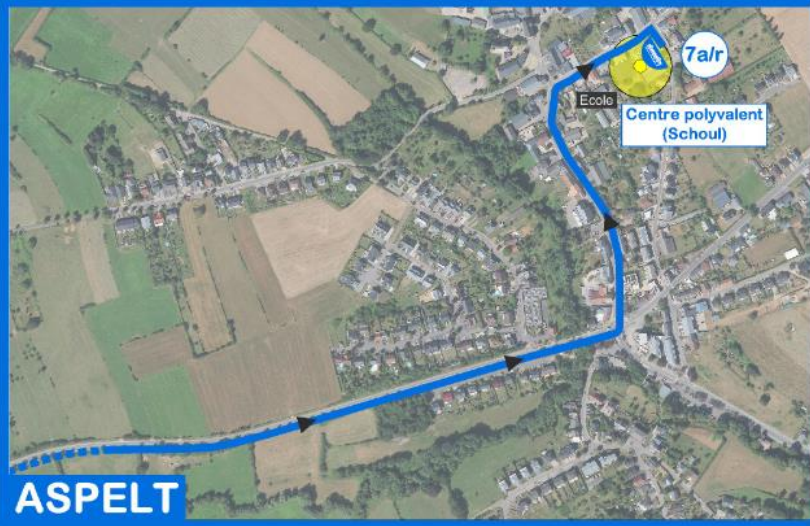

— tracé bus

BUS 2

 arrêt bus

BUS 2

Arrêt	LU / MA / ME / JE / VE		LU / ME / VE	
	Matin		Après-midi	
	Aller	Retour	Aller	Retour
1a/r Aspelt - Centre polyvalent (Schoul)	7h30	12h18	13h40	16h08
2a/r Aspelt - Krockelshaff-Strooss	7h35	12h13	13h45	16h03
3a/r Frisange - Um Hau	7h40	12h08	13h50	15h58
4a/r Frisange - Ecole	7h43	12h05	13h53	15h55

— tracé bus

BUS 3

 arrêt bus

BUS 3

Arrêt	LU / MA / ME / JE / VE		LU / ME / VE	
	Matin		Après-midi	
	Aller	Retour	Aller	Retour
1a/r Hellange - Hoënerhalt	7h25	12h12	13h30	16h02
2a/r Hellange - Gare	7h30	12h15	13h35	16h05
3a/r Hellange - Ecole	7h35	12h20	13h40	16h10
4a/r Beetebuergerstrooss (n°37-39)	7h36	12h22	13h42	16h12
5a/r Beetebuergerstrooss (Kulturhaus)	7h38	12h24	13h45	16h14
6a/r Frisange - Ecole	7h45/7h55	12h05	12h52/14h00	15h14
7a/r Aspelt - Centre polyvalent (Schoul)	8h00	11h50	14h05	15h40

— tracé bus

BUS 4

 arrêt bus

BUS 4

Arrêt	LU / MA / ME / JE / VE		LU / ME / VE	
	Matin		Après-midi	
	Aller	Retour	Aller	Retour
1a/r Aspelt - Précoce	7h35	12h08	13h35	16h05
2a/r Aspelt - Gare	7h40	12h03	13h40	16h03
3a/r Aspelt - Krockelshaff-Strooss	7h42	12h01	13h42	16h01
4a/r Frisange - Um Hau	7h45	11h58	13h45	15h58
5a/r Frisange - Ecole	7h48	11h55	13h48	15h55