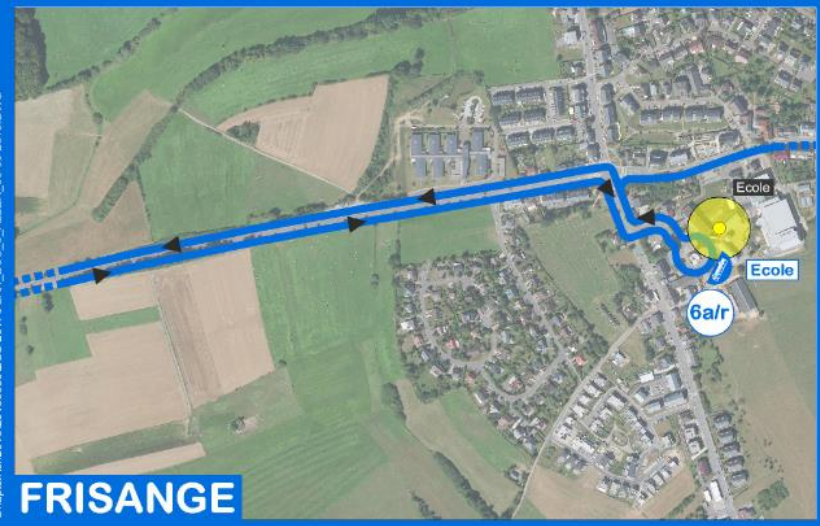

— tracé bus

BUS 1

 arrêt bus

BUS 1

Arrêt	LU / MA / ME / JE / VE		LU / ME / VE	
	Matin		Après-midi	
	Aller	Retour	Aller	Retour
1a/r Aspelt - Gare	7h30	12h12	13h40	16h02
2a/r Frisange - Munnerëferstrooss	7h35	12h08	13h45	15h58
3a/r Frisange - Ecole	7h38	12h05	13h48	15h55

— tracé bus

BUS 2

 arrêt bus

BUS 2

Arrêt	LU / MA / ME / JE / VE		LU / ME / VE	
	Matin		Après-midi	
	Aller	Retour	Aller	Retour
1a/r Aspelt - Centre polyvalent (Schoul)	7h30	12h18	13h40	16h08
2a/r Aspelt - Krockelshaff-Strooss	7h35	12h13	13h45	16h03
3a/r Frisange - Um Hau	7h40	12h08	13h50	15h58
4a/r Frisange - Ecole	7h43	12h05	13h53	15h55

— tracé bus

BUS 3

 arrêt bus

BUS 3

Arrêt	LU / MA / ME / JE / VE		LU / ME / VE	
	Matin		Après-midi	
	Aller	Retour	Aller	Retour
1a/r Hellange - Hoënerhalt	7h25	12h12	13h30	16h02
2a/r Hellange - Gare	7h30	12h15	13h35	16h05
3a/r Hellange - Ecole	7h35	12h20	13h40	16h10
4a/r Beetebuergerstrooss (n°37-39)	7h36	12h22	13h42	16h12
5a/r Beetebuergerstrooss (Kulturhaus)	7h38	12h24	13h45	16h14
6a/r Frisange - Ecole	7h45/7h55	12h05	12h52/14h00	15h14
7a/r Aspelt - Centre polyvalent (Schoul)	8h00	11h50	14h05	15h40

— tracé bus

BUS 4

 arrêt bus

BUS 4

Arrêt	LU / MA / ME / JE / VE		LU / ME / VE	
	Matin		Après-midi	
	Aller	Retour	Aller	Retour
1a/r Aspelt - Précoce	7h35	12h08	13h35	16h05
2a/r Aspelt - Gare	7h40	12h03	13h40	16h03
3a/r Aspelt - Krockelshaff-Strooss	7h42	12h01	13h42	16h01
4a/r Frisange - Um Hau	7h45	11h58	13h45	15h58
5a/r Frisange - Ecole	7h48	11h55	13h48	15h55