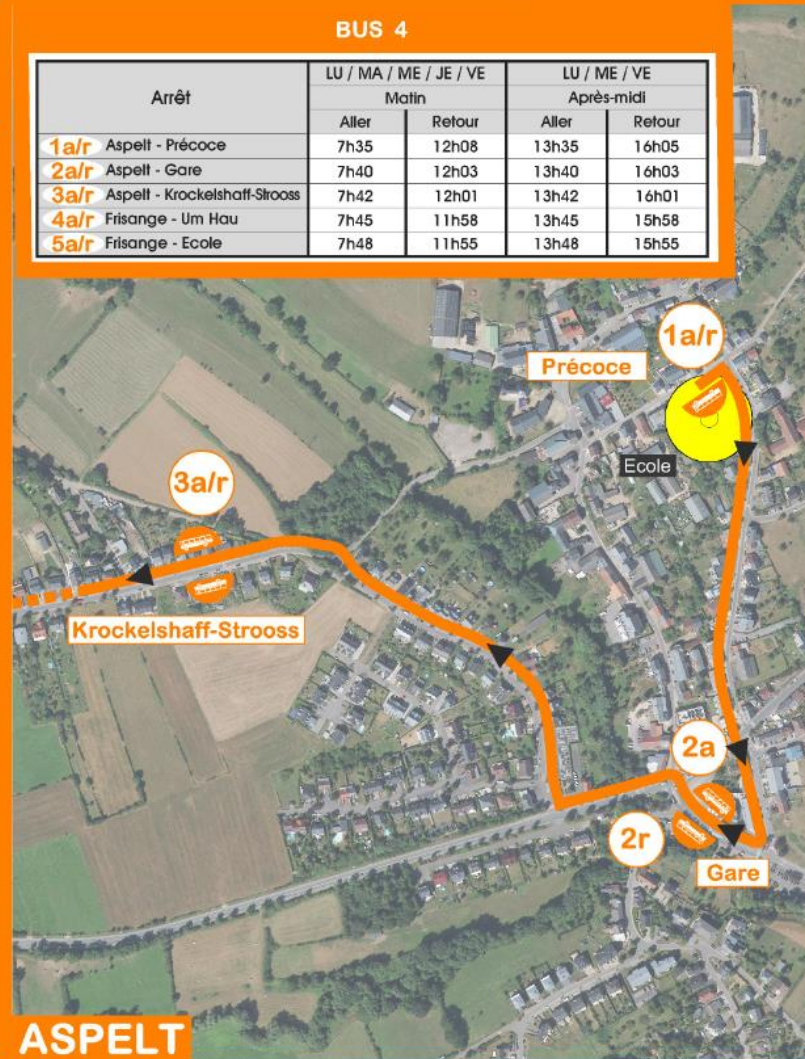

— tracé bus

BUS 1

 arrêt bus

BUS 1

Arrêt	LU / MA / ME / JE / VE		LU / ME / VE	
	Matin		Après-midi	
	Aller	Retour	Aller	Retour
1a/r Aspelt - Gare	7h30	12h12	13h40	16h02
2a/r Frisange - Munnerëferstrooss	7h35	12h08	13h45	15h58
3a/r Frisange - Ecole	7h38	12h05	13h48	15h55

— tracé bus

BUS 2

 arrêt bus

BUS 2

Arrêt	LU / MA / ME / JE / VE		LU / ME / VE	
	Matin		Après-midi	
	Aller	Retour	Aller	Retour
1a/r Aspelt - Centre polyvalent (Schoul)	7h30	12h18	13h40	16h08
2a/r Aspelt - Krockelshaff-Strooss	7h35	12h13	13h45	16h03
3a/r Frisange - Um Hau	7h40	12h08	13h50	15h58
4a/r Frisange - Ecole	7h43	12h05	13h53	15h55

— tracé bus

BUS 3

 arrêt bus

BUS 3

Arrêt	LU / MA / ME / JE / VE		LU / ME / VE	
	Matin		Après-midi	
	Aller	Retour	Aller	Retour
1a/r Hellange - Hoënerhalt	7h25	12h12	13h30	16h02
2a/r Hellange - Gare	7h30	12h15	13h35	16h05
3a/r Hellange - Ecole	7h35	12h20	13h40	16h10
4a/r Beetebuergerstrooss (n°37-39)	7h36	12h22	13h42	16h12
5a/r Beetebuergerstrooss (Kulturhaus)	7h38	12h24	13h45	16h14
6a/r Frisange - Ecole	7h45/7h55	12h05	12h52/14h00	15h14
7a/r Aspelt - Centre polyvalent (Schoul)	8h00	11h50	14h05	15h40

— tracé bus

BUS 4

 arrêt bus

BUS 4

Arrêt	LU / MA / ME / JE / VE		LU / ME / VE	
	Matin		Après-midi	
	Aller	Retour	Aller	Retour
1a/r Aspelt - Précoce	7h35	12h08	13h35	16h05
2a/r Aspelt - Gare	7h40	12h03	13h40	16h03
3a/r Aspelt - Krockelshaff-Strooss	7h42	12h01	13h42	16h01
4a/r Frisange - Um Hau	7h45	11h58	13h45	15h58
5a/r Frisange - Ecole	7h48	11h55	13h48	15h55