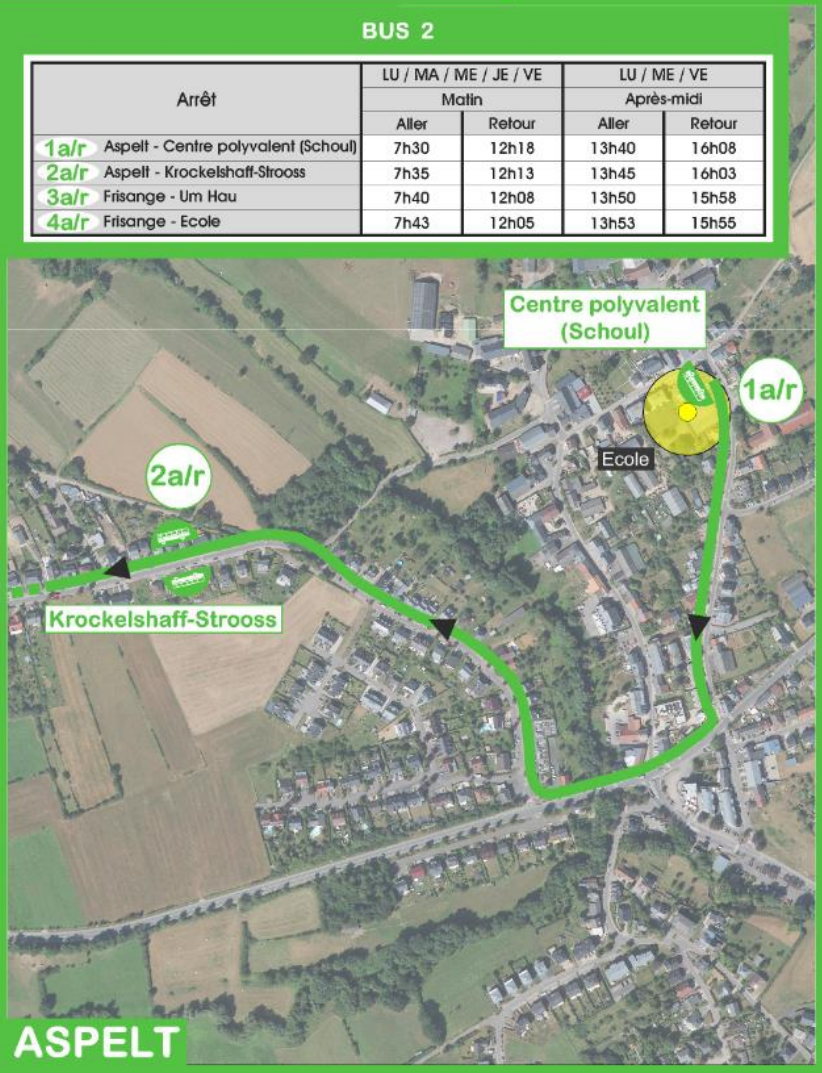

— tracé bus

BUS 1

 arrêt bus

BUS 1

Arrêt	LU / MA / ME / JE / VE		LU / ME / VE	
	Matin		Après-midi	
	Aller	Retour	Aller	Retour
1a/r Aspelt - Gare	7h30	12h12	13h40	16h02
2a/r Frisange - Munnerëferstrooss	7h35	12h08	13h45	15h58
3a/r Frisange - Ecole	7h38	12h05	13h48	15h55

— tracé bus

BUS 2

 arrêt bus

BUS 2

Arrêt	LU / MA / ME / JE / VE		LU / ME / VE	
	Matin		Après-midi	
	Aller	Retour	Aller	Retour
1a/r Aspelt - Centre polyvalent (Schoul)	7h30	12h18	13h40	16h08
2a/r Aspelt - Krockelshaff-Strooss	7h35	12h13	13h45	16h03
3a/r Frisange - Um Hau	7h40	12h08	13h50	15h58
4a/r Frisange - Ecole	7h43	12h05	13h53	15h55

— tracé bus

BUS 3

 arrêt bus

BUS 3

Arrêt	LU / MA / ME / JE / VE		LU / ME / VE	
	Matin		Après-midi	
	Aller	Retour	Aller	Retour
1a/r Hellange - Hoënerhalt	7h25	12h12	13h30	16h02
2a/r Hellange - Gare	7h30	12h15	13h35	16h05
3a/r Hellange - Ecole	7h35	12h20	13h40	16h10
4a/r Beetebuergerstrooss (n°37-39)	7h36	12h22	13h42	16h12
5a/r Beetebuergerstrooss (Kulturhaus)	7h38	12h24	13h45	16h14
6a/r Frisange - Ecole	7h45/7h55	12h05	12h52/14h00	15h14
7a/r Aspelt - Centre polyvalent (Schoul)	8h00	11h50	14h05	15h40

— tracé bus

BUS 4

 arrêt bus

BUS 4

Arrêt	LU / MA / ME / JE / VE		LU / ME / VE	
	Matin		Après-midi	
	Aller	Retour	Aller	Retour
1a/r Aspelt - Précoce	7h35	12h08	13h35	16h05
2a/r Aspelt - Gare	7h40	12h03	13h40	16h03
3a/r Aspelt - Krockelshaff-Strooss	7h42	12h01	13h42	16h01
4a/r Frisange - Um Hau	7h45	11h58	13h45	15h58
5a/r Frisange - Ecole	7h48	11h55	13h48	15h55