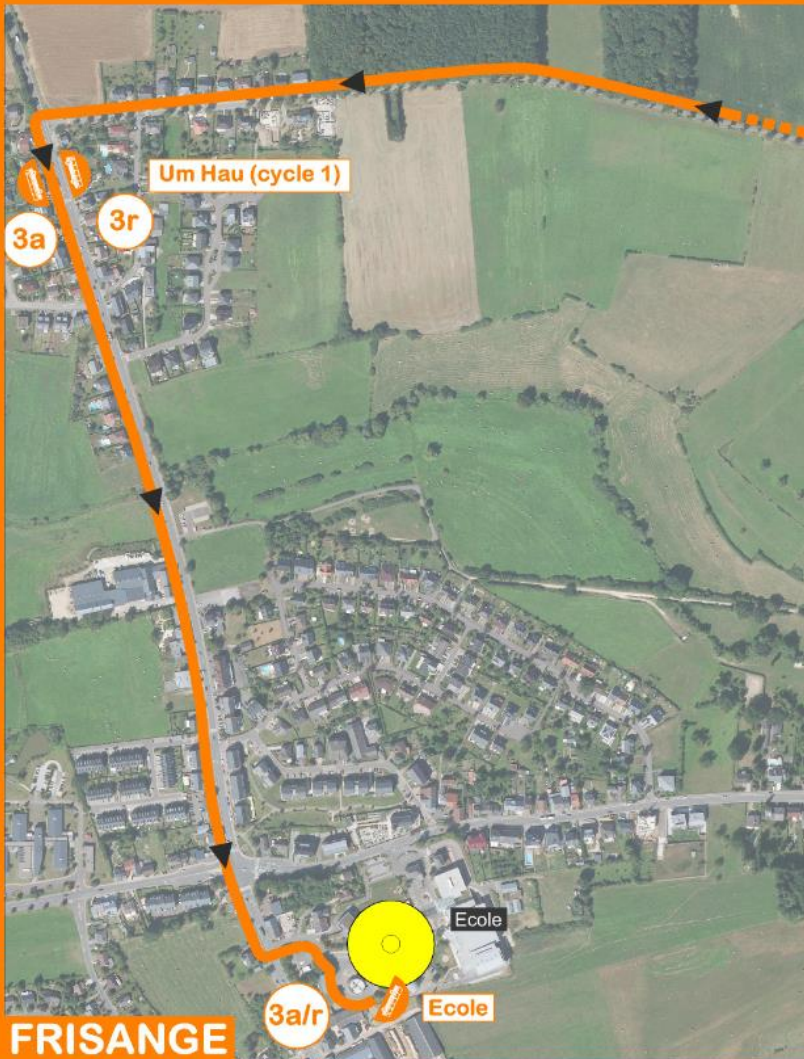

— tracé bus

BUS 1

 arrêt bus

BUS 1

Arrêt	LU / MA / ME / JE / VE		LU / ME / VE	
	Matin		Après-midi	
	Aller	Retour	Aller	Retour
1a/r Aspelt - Gare	7h30	12h12	13h40	16h02
2a/r Frisange - Munnerëferstrooss	7h35	12h08	13h45	15h58
3a/r Frisange - Ecole	7h38	12h05	13h48	15h55

— tracé bus

BUS 2

 arrêt bus

BUS 2

Arrêt	LU / MA / ME / JE / VE		LU / ME / VE	
	Matin		Après-midi	
	Aller	Retour	Aller	Retour
1a/r Aspelt - Centre polyvalent (Schoul)	7h30	12h18	13h40	16h08
2a/r Aspelt - Krockelshaff-Strooss	7h35	12h13	13h45	16h03
3a/r Frisange - Um Hau	7h40	12h08	13h50	15h58
4a/r Frisange - Ecole	7h43	12h05	13h53	15h55

— tracé bus

BUS 3

 arrêt bus

BUS 3

Arrêt	LU / MA / ME / JE / VE		LU / ME / VE	
	Matin		Après-midi	
	Aller	Retour	Aller	Retour
1a/r Hellange - Hoënerhalt	7h25	12h12	13h30	16h02
2a/r Hellange - Gare	7h30	12h15	13h35	16h05
3a/r Hellange - Ecole	7h35	12h20	13h40	16h10
4a/r Beetebuergerstrooss (n°37-39)	7h36	12h22	13h42	16h12
5a/r Beetebuergerstrooss (Kulturhaus)	7h38	12h24	13h45	16h14
6a/r Frisange - Ecole	7h45/7h55	12h05	12h52/14h00	15h14
7a/r Aspelt - Centre polyvalent (Schoul)	8h00	11h50	14h05	15h40

— tracé bus

BUS 4

 arrêt bus

BUS 4

Arrêt	LU / MA / ME / JE / VE		LU / ME / VE	
	Matin		Après-midi	
	Aller	Retour	Aller	Retour
1a/r Aspelt - Précoce	7h35	12h08	13h35	16h05
2a/r Aspelt - Gare	7h40	12h03	13h40	16h03
3a/r Aspelt - Krockelshaff-Strooss	7h42	12h01	13h42	16h01
4a/r Frisange - Um Hau	7h45	11h58	13h45	15h58
5a/r Frisange - Ecole	7h48	11h55	13h48	15h55