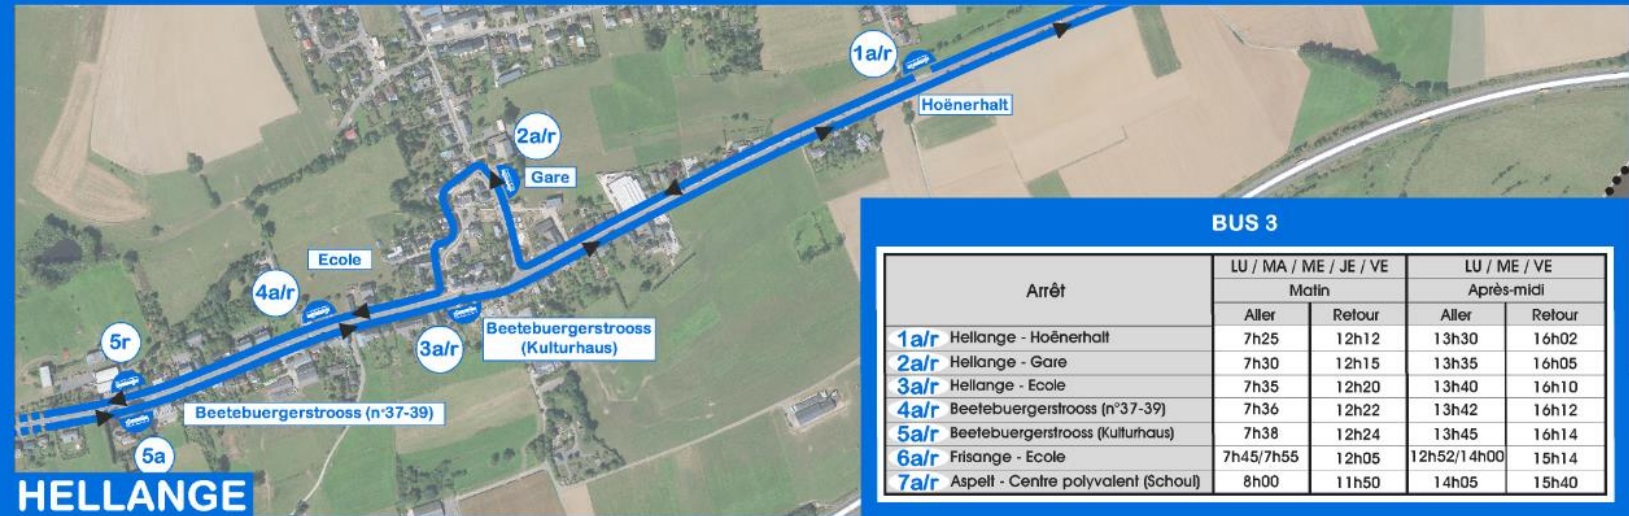

— tracé bus

BUS 1

 arrêt bus

BUS 1

Arrêt	LU / MA / ME / JE / VE		LU / ME / VE	
	Matin		Après-midi	
	Aller	Retour	Aller	Retour
1a/r Aspelt - Gare	7h30	12h12	13h40	16h02
2a/r Frisange - Munnerëferstrooss	7h35	12h08	13h45	15h58
3a/r Frisange - Ecole	7h38	12h05	13h48	15h55

— tracé bus

BUS 2

 arrêt bus

BUS 2

Arrêt	LU / MA / ME / JE / VE		LU / ME / VE	
	Matin		Après-midi	
	Aller	Retour	Aller	Retour
1a/r Aspelt - Centre polyvalent (Schoul)	7h30	12h18	13h40	16h08
2a/r Aspelt - Krockelshaff-Strooss	7h35	12h13	13h45	16h03
3a/r Frisange - Um Hau	7h40	12h08	13h50	15h58
4a/r Frisange - Ecole	7h43	12h05	13h53	15h55

— tracé bus

BUS 3

 arrêt bus

BUS 3

Arrêt	LU / MA / ME / JE / VE		LU / ME / VE	
	Matin		Après-midi	
	Aller	Retour	Aller	Retour
1a/r Hellange - Hoënerhalt	7h25	12h12	13h30	16h02
2a/r Hellange - Gare	7h30	12h15	13h35	16h05
3a/r Hellange - Ecole	7h35	12h20	13h40	16h10
4a/r Beetebuergerstrooss (n°37-39)	7h36	12h22	13h42	16h12
5a/r Beetebuergerstrooss (Kulturhaus)	7h38	12h24	13h45	16h14
6a/r Frisange - Ecole	7h45/7h55	12h05	12h52/14h00	15h14
7a/r Aspelt - Centre polyvalent (Schoul)	8h00	11h50	14h05	15h40

— tracé bus

BUS 4

 arrêt bus

BUS 4

Arrêt	LU / MA / ME / JE / VE		LU / ME / VE	
	Matin		Après-midi	
	Aller	Retour	Aller	Retour
1a/r Aspelt - Précoce	7h35	12h08	13h35	16h05
2a/r Aspelt - Gare	7h40	12h03	13h40	16h03
3a/r Aspelt - Krockelshaff-Strooss	7h42	12h01	13h42	16h01
4a/r Frisange - Um Hau	7h45	11h58	13h45	15h58
5a/r Frisange - Ecole	7h48	11h55	13h48	15h55