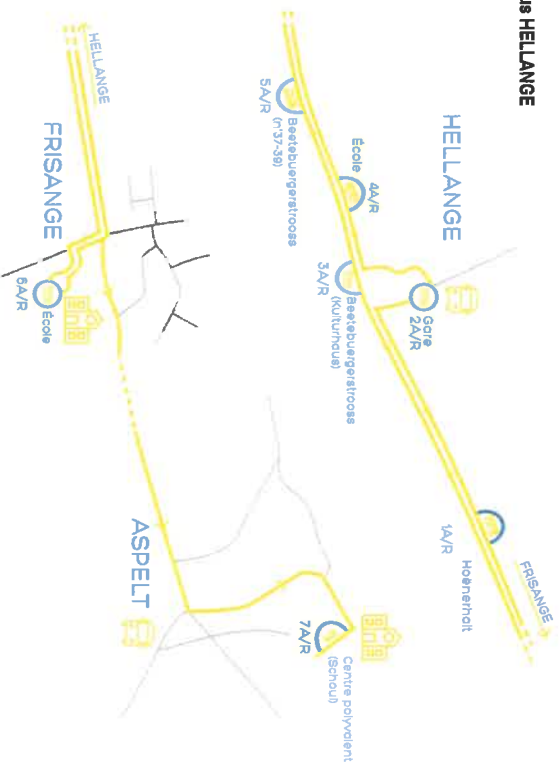

Important

Pour des raisons d'assurance, le conseil communal a retenu qu'il est interdit aux enfants de regagner les arrêts du bus scolaire ou l'école plus que dix minutes avant le départ du bus respectivement le début des cours.

En outre, les enfants sont tenus d'emprunter le bus scolaire à l'arrêt le plus proche de leur domicile.

Wichtig

Aus Versicherungsgründen hat der Gemeinderat festgehalten, dass die Kinder nicht eher als **10 Minuten** vor Schulbeginn respektiv vor der Abfahrt des Schulbusses bei den Schulgebäuden oder bei den jeweiligen Bushaltestellen sein dürfen, da sonst Schwierigkeiten bei der Bearbeitung von vorher erfolgten Unfällen (Wegeunfällen) entstehen können.

Ebenfalls aus Sicherheitsgründen sind die Schüler gebeten den Schulbus an der Haltestelle zu besteigen oder zu verlassen, welche ihrem Wohnsitz am nächsten liegt.

Bus HELLANGE