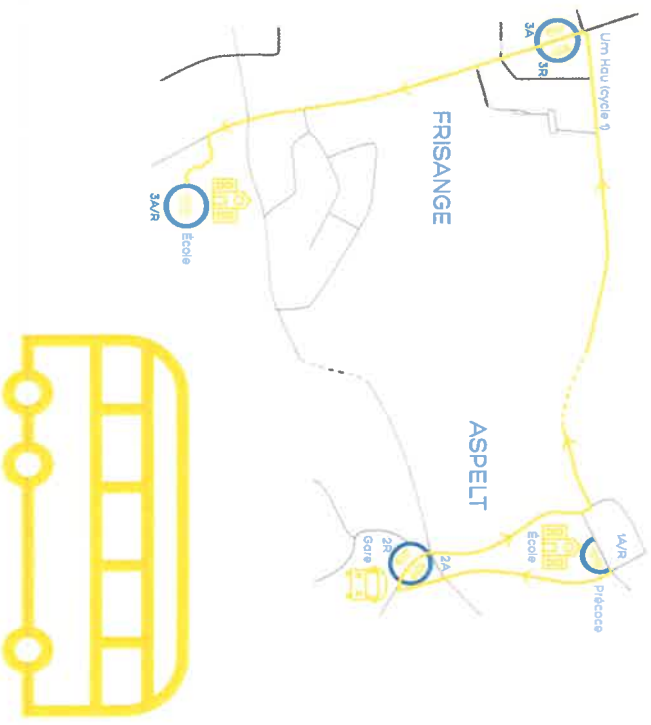

Der Bus 3 für die Vorschulkinder aus Aspelt fährt via die „Kockelsaafstrooss“ und hält „um Hau“. An dieser Haltestelle dürfen seit diesem Schuljahr die Kinder aller Zyklen mitfahren.

Aller / du lundi au vendredi		Retour / du lundi au vendredi	
7h30	Aspelt Centre polyvalent	12h05	Frisange Ecole
7h35	Aspelt Gare	12h08	Frisange Um Hau
7h40	Frisange Um Hau	12h13	Aspelt Gare
7h43	Frisange Ecole	12h18	Aspelt Centre polyvalent
Aller / lundi - mercredi - vendredi		Retour / lundi - mercredi - vendredi	
13h35	Aspelt Centre polyvalent	15h55	Frisange Ecole
13h40	Aspelt Gare	15h58	Frisange Um Hau
13h45	Frisange Um Hau	16h03	Aspelt Gare
13h48	Frisange Ecole	16h05	Aspelt Centre polyvalent

Ebenfalls aus Sicherheitsgründen sind die Schüler gebeten den Schulbus an der Haltestelle zu besteigen oder zu verlassen, welche ihrem Wohnsitz am nächsten liegt.

Bus HELLANGE

Bus I: ASPELT - FRISANGE

Bus II: ASPELT - FRISANGE

Bus III: ASPELT - FRISANGE

B

6