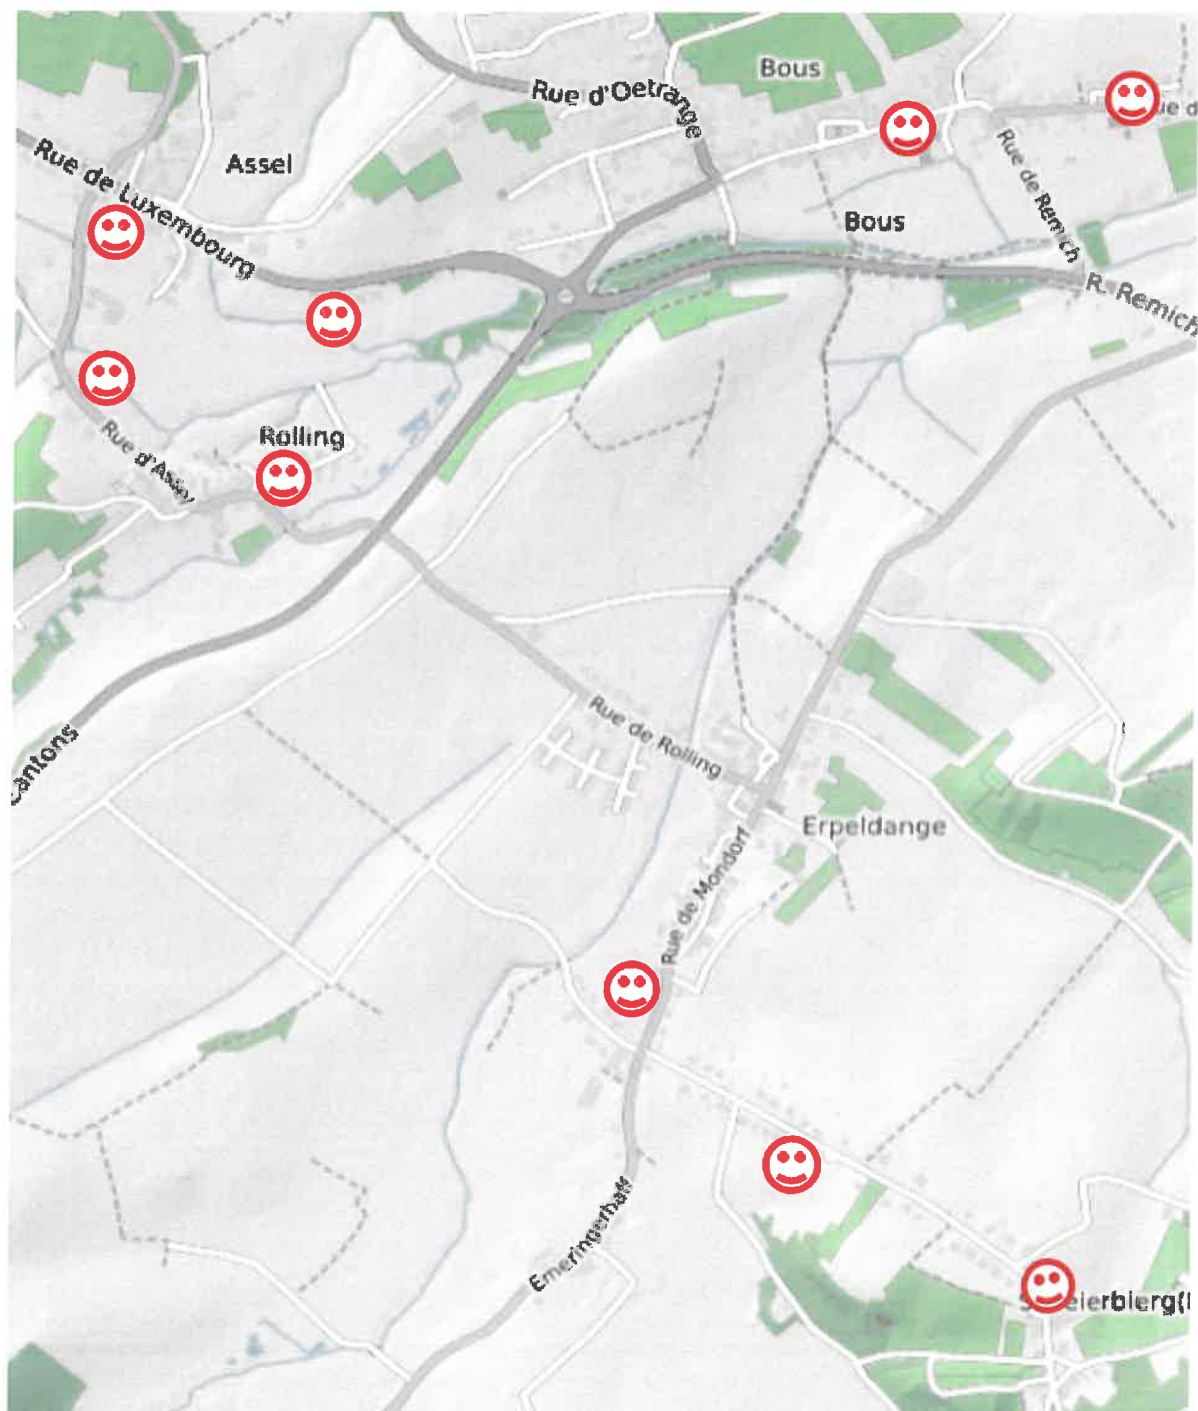

École fondamentale Bous

Transport scolaire 2020/2021

Matin - Aller

Trajet par bus pour ± 50 personnes

Erpeldange Nauwiss – Erpeldange Scheuerberg – Rolling – Assel -Bous

Matin - Aller	Itinéraire	Voyages Emile Weber
07 :53	Erpeldange – rue Nauwiss	
07 :55	Erpeldange – rue Scheuerberg 1	
07 :56	Erpeldange – rue Scheuerberg 2	
08 :01	Rolling – Centre	
08 :03	Rolling – Ancienne École	
08 :05	Assel – Centre	
08 :07	Assel – Ancien camping Rue de Luxembourg	
08 :08	Bous – École	

Après-midi à 16 :00 heures - Retour

Trajet par bus pour ± 40 personnes

Bous – Erpeldange Nauwiss – Erpeldange Scheuerberg - Rolling – Assel

Soir Retour	Itinéraire	Voyages Emile Weber
16 :02	Bous – École	
16 :05	Arrêt Erpeldange – Rue Nauwiss	
16 :07	Arrêt 1 Rue Scheuerberg	
16 :08	Arrêt 2 Rue Scheuerberg	
16 :12	Rolling – Centre	
16 :14	Rolling – Ancienne École	
16 :16	Assel – Centre	
16 :18	Assel – Ancien camping Rue de Luxembourg	

Commune de Bous : Arrêts des bus scolaires

Matin

 Trajet Erpeldange - Rolling - Assel – Bous

Midi

 Trajet Bous - Erpeldange - Rolling - Assel

École fondamentale Bous

Transport scolaire 2020/2021

Matin - Aller

Trajet avec bus pour ± 50 personnes

Erpeldange rue de Mondorf – Erpeldange rue de Rolling – Bous

Matin - Aller	Itinéraire	Voyages Vandivinit
08 :01	Erpeldange – Rue de Mondorf (Kräizgaass)	
08 :04	Arrêt Erpeldange – Rue de Rolling	
08 :08	Bous – École	