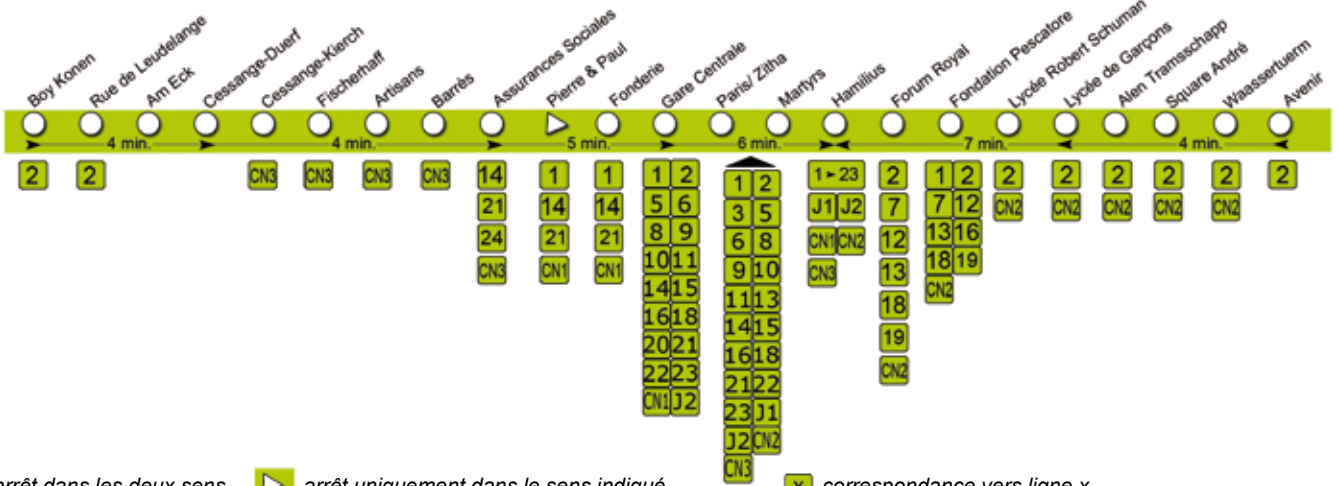

Ligne 4: Boy Konen - Cessange - Gare - Centre

Arrêt

Boy Konen	6.11	6.41	22.41
Rue de Leudelange	6.12	6.42	22.42
Cessange-Kierch	6.15	6.45	22.45
Artisans	6.16	6.46	22.46
Assurances Sociales	6.18	6.48	22.48
Gare Centrale Quai 1	6.23	6.53	22.53
Paris/Zitha Quai 1	6.25	6.55	22.55
Hamilius Quai 1	6.28	6.58	22.58

Ligne 4: Centre - Gare - Cessange - Boy Konen

Arrêt

Hamilius Quai 5	6.30	7.00	23.00
Paris/Zitha Quai 4	6.32	7.02	23.02
Gare Centrale Alfa Quai 102	6.34	7.04	23.04
Assurances Sociales	6.37	7.07	23.07
Artisans	6.40	7.10	23.10
Cessange-Kierch	6.41	7.11	23.11
Rue de Leudelange	6.43	7.13	23.13
Boy Konen	6.45	7.15	23.15

- arrêt dans les deux sens
- ▶ arrêt uniquement dans le sens indiqué
- x correspondance vers ligne x (Hamilius inclut les arrêts Monterey et Royal)

envoyez **A** au **642222**
Senden Sie **A** an **642222**

SMS ATTICKET

Votre billet de bus par SMS
Ihr Bus-fahrschein per SMS

validité : 2 heures / 2 Stunden gültig

4

CESSANGE - LIMPERTSBERG
Avenir

Boy Konen
Valable à partir du 15/09/2008

Service des Transports en Commun
63, rue de Bouillon
L-1248 Luxembourg
Adresse postale:
B.P. 914
L-2019 Luxembourg
Lignes: 1, 12, 15, 17 & 24
«arrêt **PTB** Bouillon»
Tél.: 4796-2975
www.autobus.lu