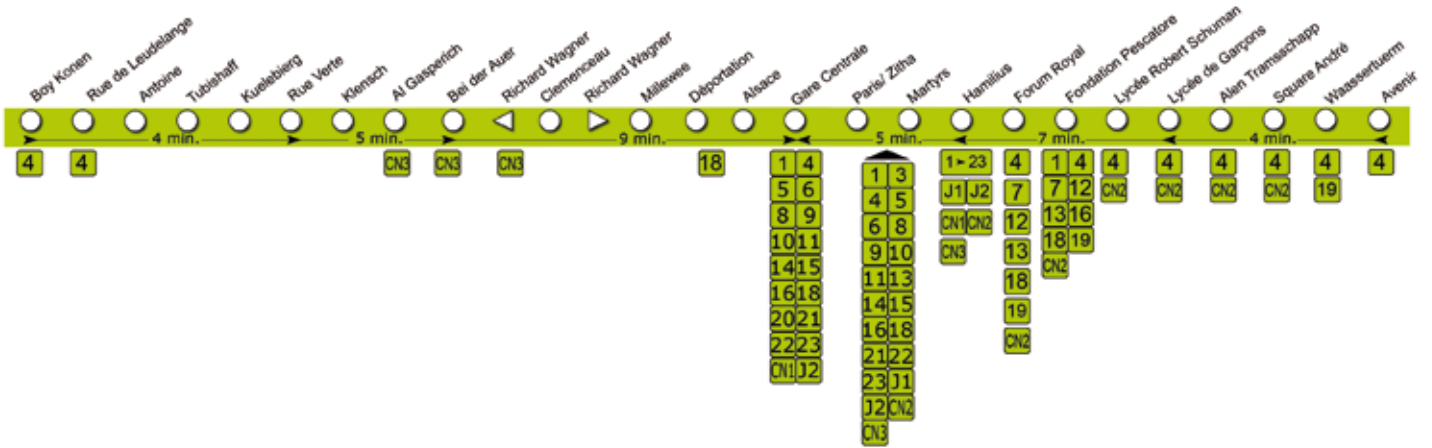

Ligne 2: Boy Konen - Kohlenberg - Gasperich - Gare - Centre - Limpertsberg/Avenir

Arrêt

Boy Konen	5.26	5.56	23.26
Rue Verte	5.29	5.59	23.29
Klensch	5.31	6.01	23.31
Bei der Auer	5.33	6.03	23.33
Clemenceau	5.34	6.04	23.34
Déportation	5.37	6.07	23.37
Gare Centrale	5.41	6.11	23.41
Paris/Zitha Quai 1	5.43	6.13	23.43
toutes les 30 min.			
Hamilius Quai 1	5.46	6.16	23.46
Fondation Pescatore	5.48	6.18	23.48
Lycée de Garçons	5.51	6.21	23.51
Avenir	5.54	6.24	23.54

Ligne 2: Limpertsberg/Avenir - Centre - Gare - Gasperich - Kohlenberg - Boy Konen

Arrêt

Avenir	5.32	6.02	23.32
Square André	5.33	6.03	23.33
Lycée de Garçons	5.35	6.05	23.35
Fondation Pescatore	5.37	6.07	23.37
Hamilius Quai 5	5.41	6.11	23.41
Paris/Zitha Quai 4	5.43	6.13	23.43
Gare Centrale Alfa Quai 102	5.45	6.15	23.45
Déportation	5.48	6.18	23.48
Clemenceau	5.49	6.19	23.49
Bei der Auer	5.52	6.22	23.52
Rue Verte	5.55	6.25	23.55
Boy Konen	5.59	6.29	23.59

- arrêt dans les deux sens
- arrêt uniquement dans le sens indiqué
- correspondance vers ligne x (Hamilius inclut les arrêts Monterey et Royal)

www.vdl.lu

envoyez **A** au **642222**
 Senden Sie **A** an **642222**

Service des Transports en Commun
 63, rue de Bouillon
 L-1248 Luxembourg
 Adresse postale:
 B.P. 914
 L-2019 Luxembourg
 Lignes: 1, 12, 15, 17 & 24
 «arrêt **PTB** Bouillon»
 Tél.: 4796-2975
 www.autobus.lu